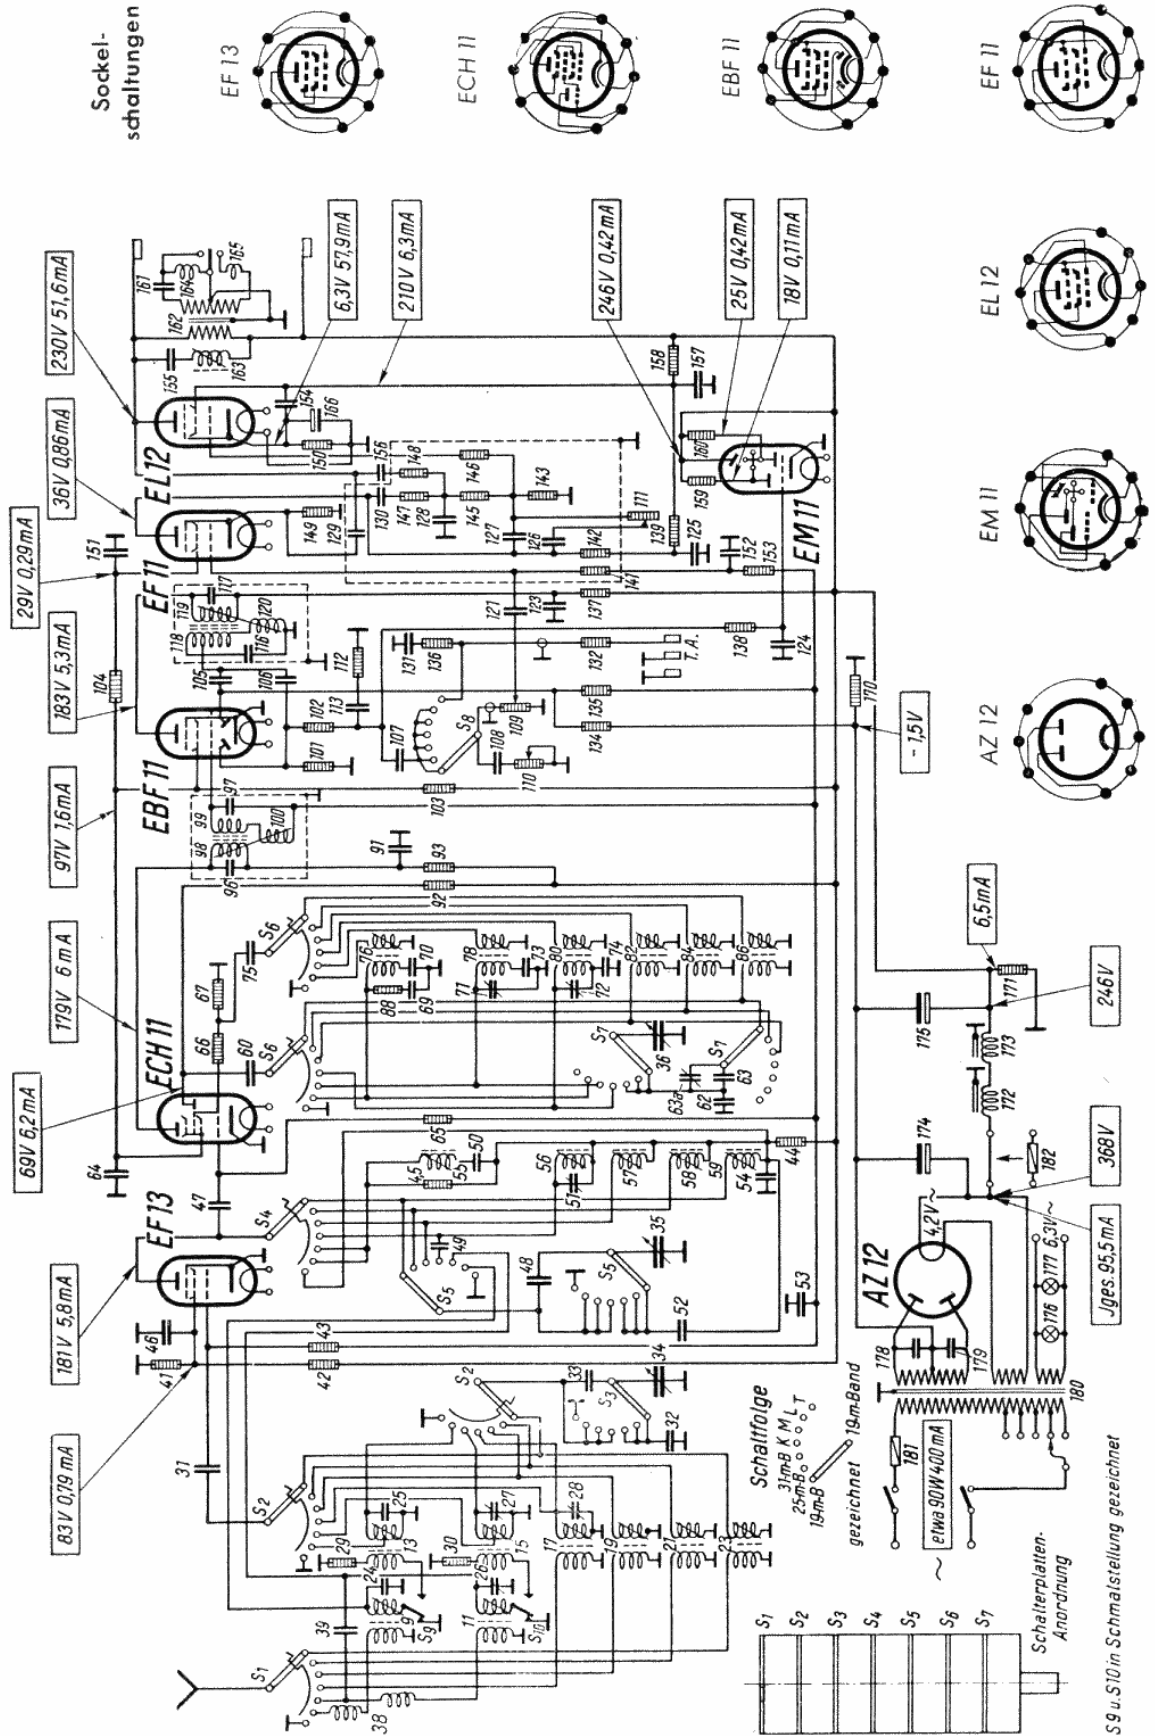

**SIEMENS 15**  
KAMMERMUSIK-SCHATULLE

2

---

W-Schaltbild

Die Anschlüsse sind von unten gesehen